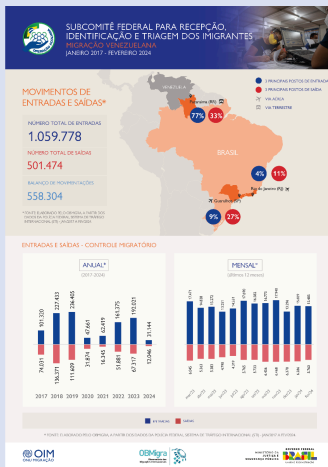

[Leia mais](#)

INFORMES E PUBLICAÇÕES

BRASIL - MIGRAÇÃO AFEGÃ
SETEMBRO 2021 - FEVEREIRO 2024

MOVIMENTOS DE ENTRADAS E SAÍDAS*

NUMEROS TOTAIS DE ENTRADAS*

- Entradas: 3.515
- Saídas: 7.571

ENTRADAS E SAÍDAS - CONTROLE MIGRATORIO

Migração afegã - fevereiro 2024

[Acesse aqui](#)

INFORME DE EMPREGABILIDADE
Dezembro 2019 - Fevereiro 2024

Contratações totais: 5.132
Relatório e registro atualizados em relação ao mês de dezembro 2019 (+38%)

Contratações locais: 3.431
Relatório e registro atualizados em relação ao mês de dezembro 2019 (+40%)

Contratações por YES: 1.701 (+19%)
Famílias acolhedoras: 1.564 (+41%)

Sectores:

- Agricultura: 24%
- Indústria: 19%
- Serviços: 57%

Historia de Luiz Eduardo

Contratações por estado

Empregabilidade - fevereiro 2024

[Acesse aqui](#)

Integração socioeconômica de pessoas migrantes no Brasil - fevereiro 2024

[Acesse aqui](#)

Migração venezuelana - fevereiro 2024