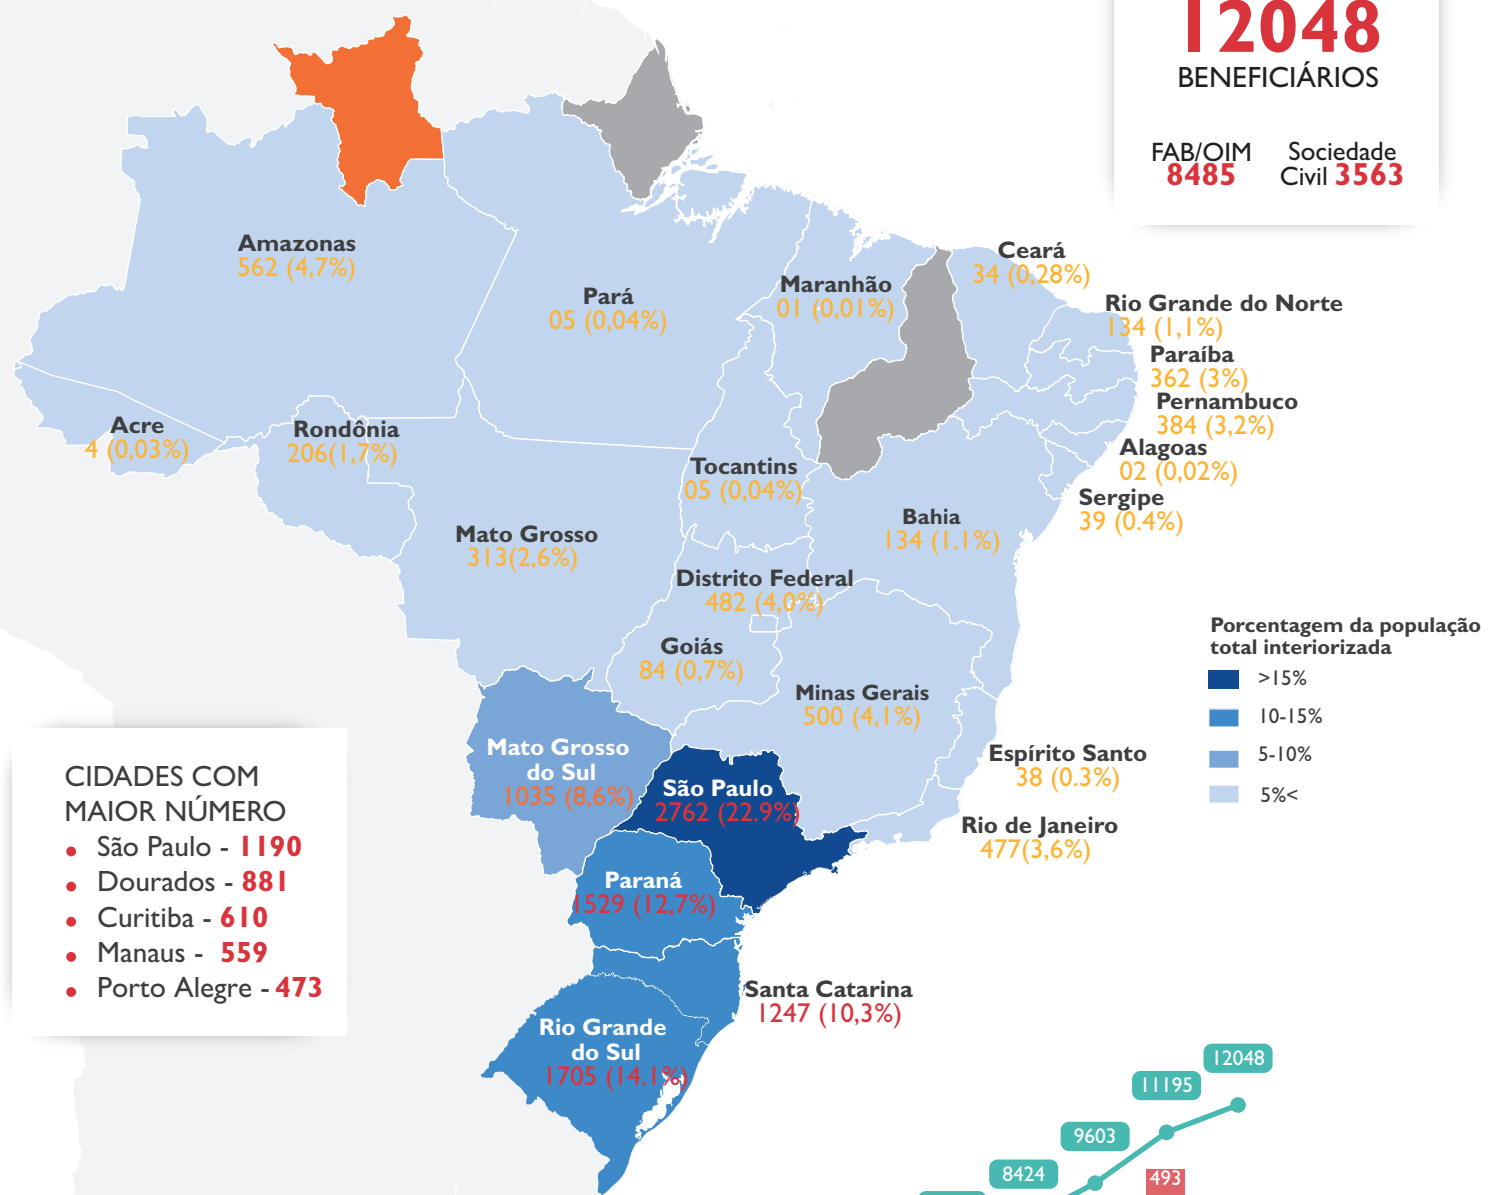

ESTRATÉGIA DE INTERIORIZAÇÃO DOS VENEZUELANOS

Relatório de movimentos assistidos

Brasil - Julho/2019

ESTADOS DE DESTINO

12048
BENEFICIÁRIOS

FAB/OIM **8485** Sociedade Civil **3563**

- CIDADES COM MAIOR NÚMERO**
- São Paulo - **1190**
 - Dourados - **881**
 - Curitiba - **610**
 - Manaus - **559**
 - Porto Alegre - **473**