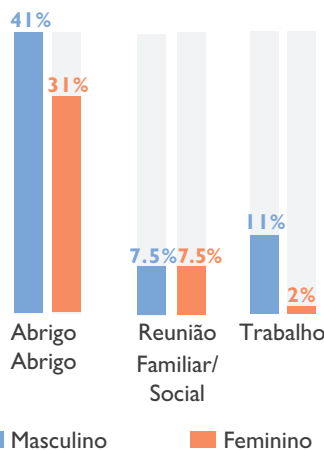

Porcentagem da população total interiorizada

- >15%
- 10-15%
- 5-10%
- 5%<

Tipos de voos

- Força Aérea Brasileira
- Voos comerciais OIM
- Voos comerciais Sociedade Civil *
- Número cumulativo

*Os dados da sociedade civil não foram informados em julho

PERFIL DOS VENEZUELANOS

SEXO E IDADE*

MODALIDADES*

GRUPOS FAMILIARES*

*Dados referentes às informações disponíveis sobre os voos da Força Aérea Brasileira e da OIM