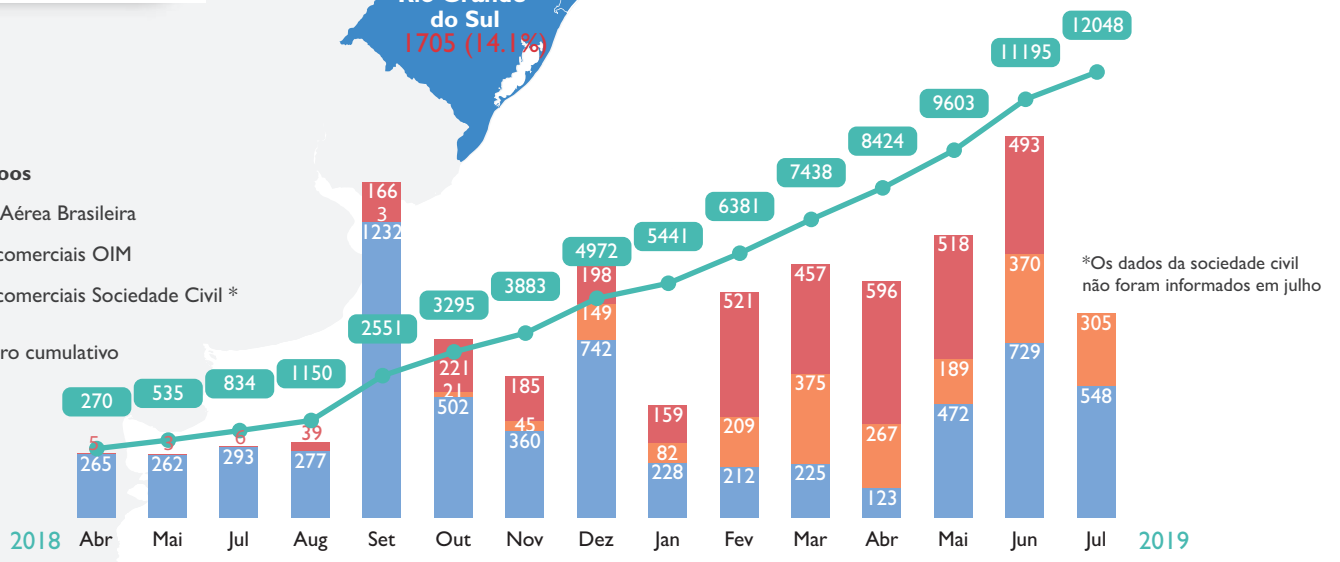

ESTRATÉGIA DE INTERIORIZAÇÃO DOS VENEZUELANOS

Relatório de movimentos assistidos

Brasil - Julho/2019

ESTADOS DE DESTINO

12048
BENEFICIÁRIOS

FAB/OIM **8485** Sociedade Civil **3563**

- CIDADES COM MAIOR NÚMERO**
- São Paulo - **1190**
 - Dourados - **881**
 - Curitiba - **610**
 - Manaus - **559**
 - Porto Alegre - **473**

Porcentagem da população total interiorizada

- >15%
- 10-15%
- 5-10%
- 5%<

Tipos de voos

- Força Aérea Brasileira
- Voos comerciais OIM
- Voos comerciais Sociedade Civil *
- Número cumulativo

*Os dados da sociedade civil não foram informados em julho