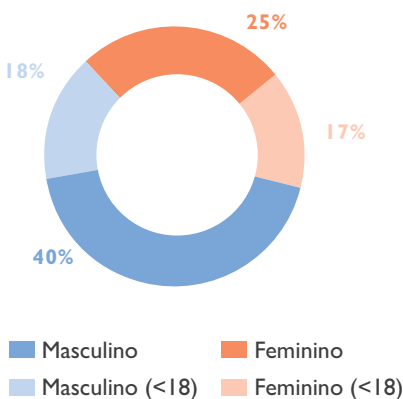

PERFIL DOS VENEZUELANOS

SEXO E IDADE*